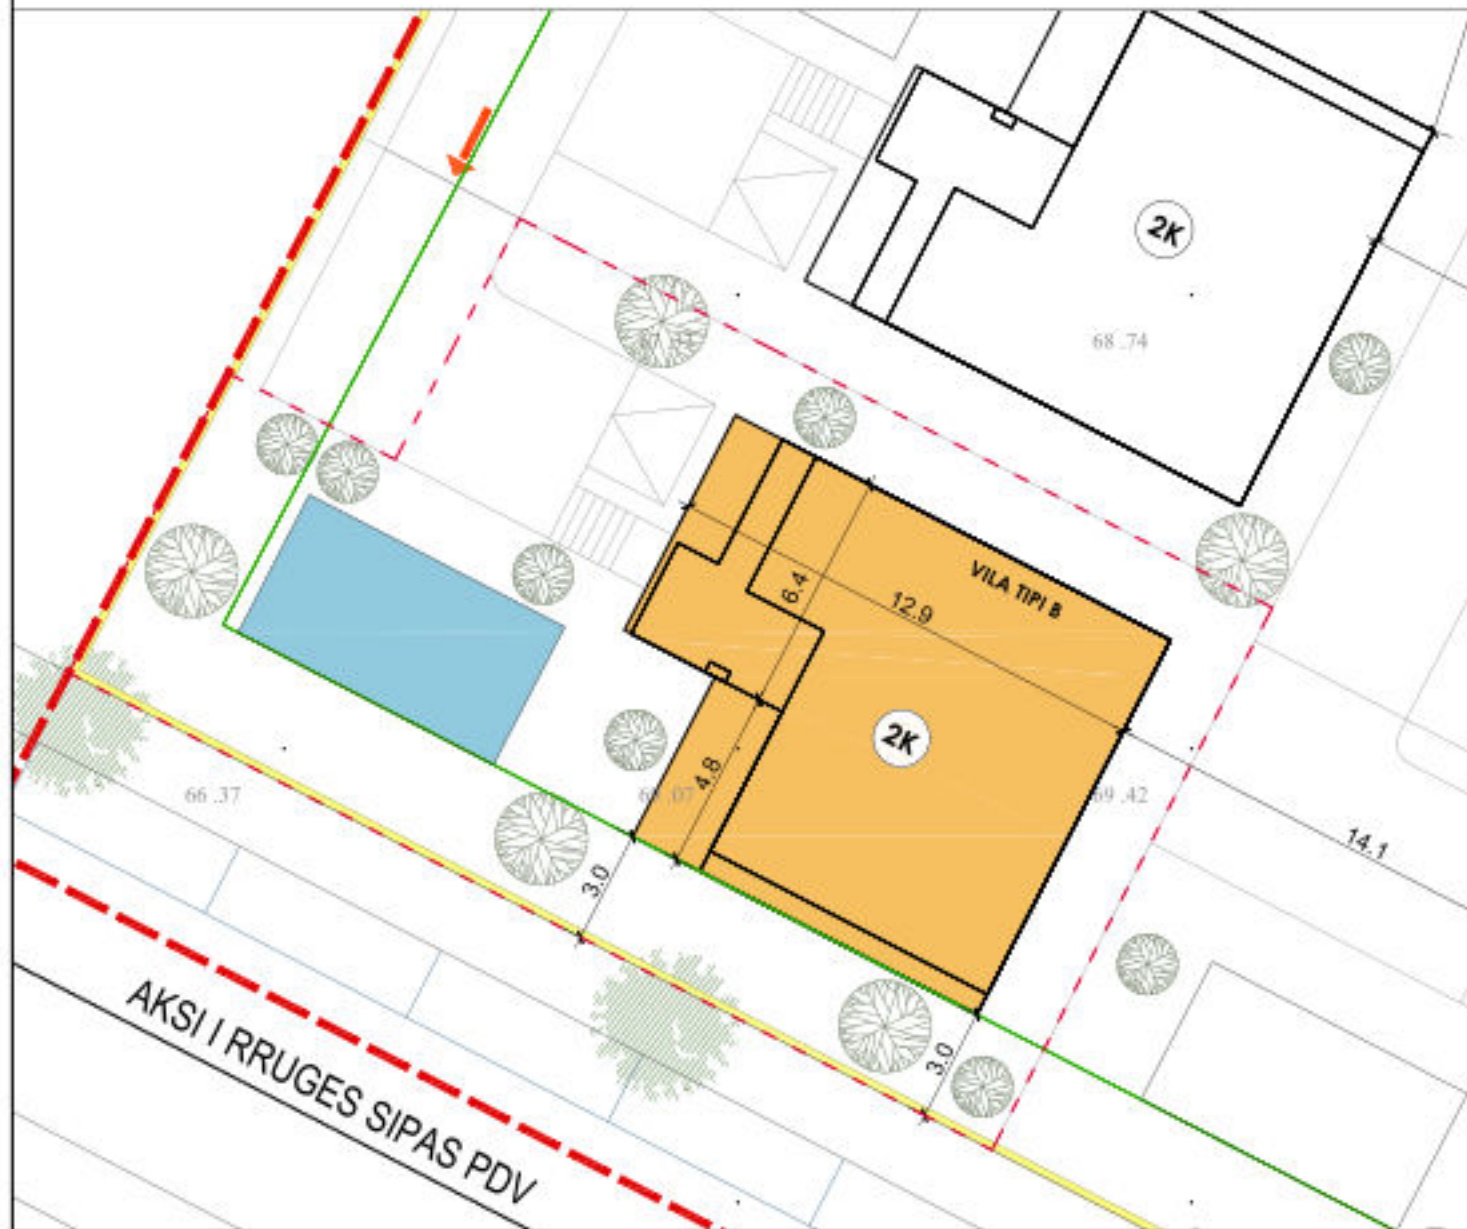

PLANI I VENDOSJES SE KOMPLEKSIT SH 1: 200

PLANI I VENDOSJES SE KOMPLEKSIT SH 1: 2000

ANALIZA E SIPËRFAQEVE

VILA TIPI 01

Sipërfaqe territori	407 m ²
Sipërfaqe kati -1	108.2 m ²
Sipërfaqe kati 0	101.8 m ²
Sipërfaqe kati 1	131.6 m ²
Sipërfaqe TOTALE	341.6 m²

OBJEKTI

KOMPLEKS ME VILA DHE SHTEPI TE DYTA ME 2 KATE DHE 1 KAT NEN TOKE
NE L"UJE I FTOHTE", VLORE

VILA TIP B 01

PLANI I VENDOSJES